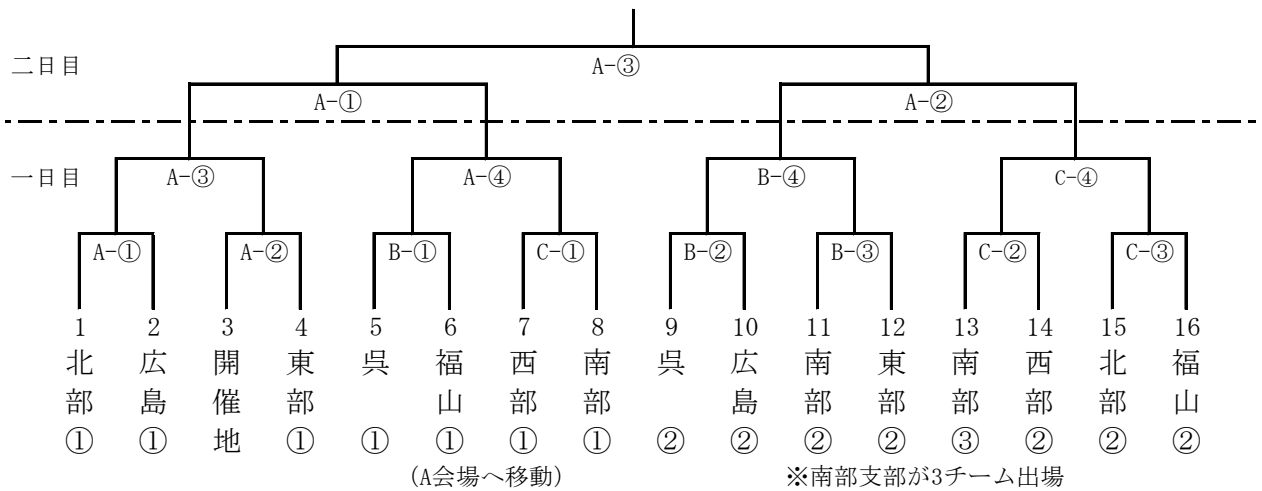

高円宮賜杯全日本学童軟式野球大会
(南部/安芸津市民他)

* A会場) 安芸津市民G B会場) 府中広島絆G C会場) 竹原電発G
グランド設営は、本年よりボールコーンの使用は廃止しますので、各支部内すべての学童チームへ説明のこと。

*招待試合の出場について (年度別推薦地区/西暦表示)

大会名	年度							
	26	27	28	29	30	31	32	33
筑後川旗西日本学童軟式野球大会	呉	南部	福山	北部	東部	広島	西部	呉
高野山旗全国学童軟式野球大会	福山	北部	東部	広島	西部	呉	南部	福山
阿波踊りカップ全国学童軟式野球大会	東部	広島	西部	呉	南部	福山	北部	東部
しまなみ学童軟式野球大会	西部	呉	南部	福山	北部	東部	広島	西部

*高野山旗大会へは、南部支部 東広島クラッシューズJr. が推薦で参加する。

*東部支部申し合わせにより、高円宮賜杯東部大会優勝チームが参加する。