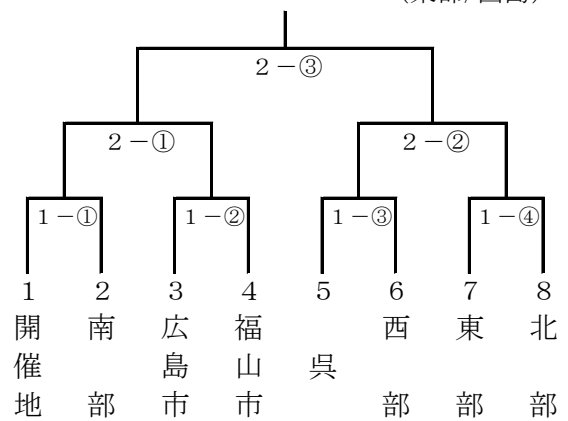

広島県軟式野球連盟県大会（一般） 組合せ表

西日本軟式野球大会（1部）
（東部/しまなみ）

西日本軟式野球大会（2部）
（西部/大竹晴海）

高松宮賜杯全日本軟式野球大会（1部）
（西部/大竹晴海）

高松宮賜杯全日本軟式野球大会（2部）
（南部/アクアS）

中国五県軟式野球大会（1部）
（呉/虹村公園）

中国五県軟式野球大会（2部）
（東部/因島）

広島県知事旗壮年軟式野球大会
(東部/やまみ三原)