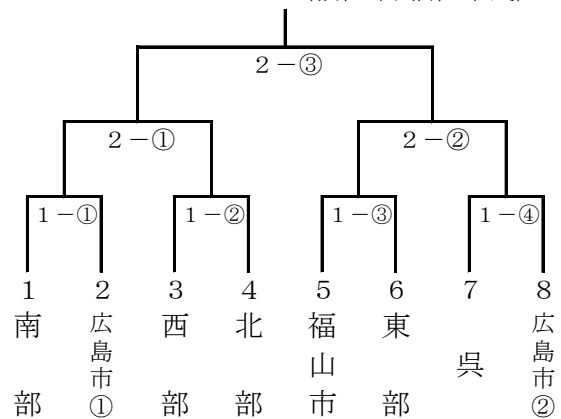

広島県知事旗/西日本選手権大会
(福山市/福山市民)