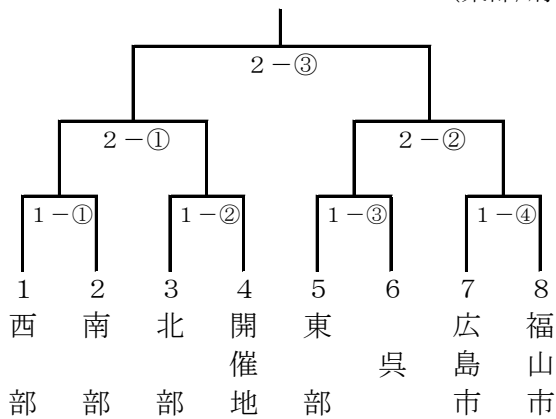

広島県軟式野球連盟県大会 (少年・学童) 組合せ表

全日本少年軟式野球大会 (福山市/福山市民)

全日本少年春季軟式野球大会 (福山市/福山市民)

中国ろうきん杯学童軟式野球選手権大会 (広島市/広島県営)

中国地区学童軟式野球選手権大会 (南部/竹原電発)

広島県スポーツ少年団軟式野球交流大会 (東部/府中さくら)

広島県教育事業団学童野球大会 (広島市/広島県営)

広島県少年野球「学童」選手権大会
 <TSS杯> (広島市/マツダ)