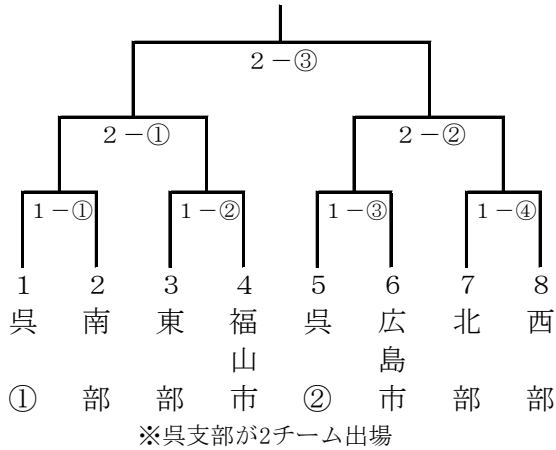

広島県軟式野球連盟県大会 (少年・学童) 組合せ表

全日本少年軟式野球大会 (福山市/福山市民)