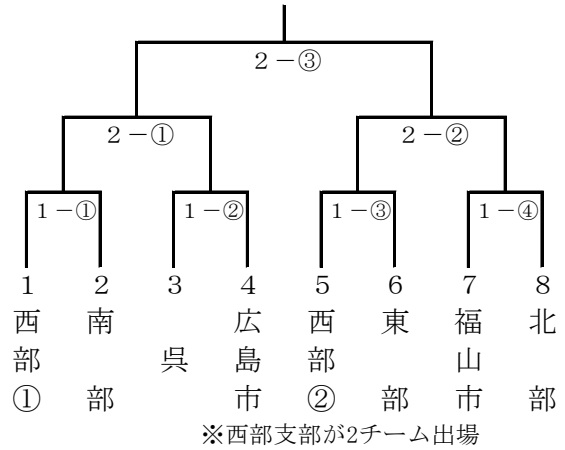

全日本少年春季軟式野球大会 (福山市/福山市民)