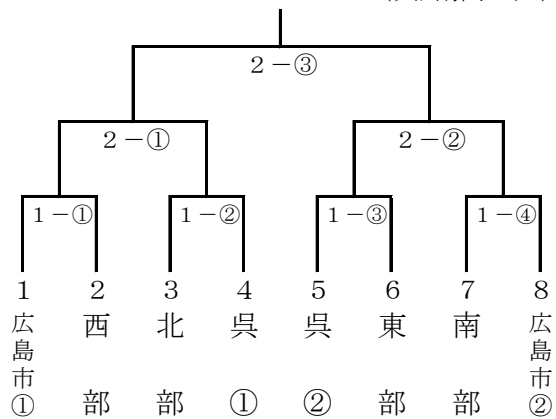

中国五県都市対抗軟式野球大会
(呉/鶴岡一人)