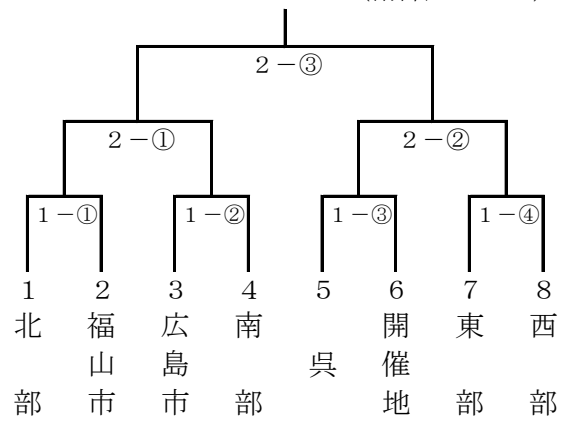

広島県軟式野球連盟県大会（一般） 組合せ表

西日本軟式野球大会（1部）
（東部/しまなみ）

西日本軟式野球大会（2部）
（西部/大竹晴海）

高松宮賜杯全日本軟式野球大会（1部）
（西部/大竹晴海）

高松宮賜杯全日本軟式野球大会（2部）
（南部/アクアS）

中国五県軟式野球大会（1部）
（呉/虹村公園）

中国五県軟式野球大会（2部）
（東部/因島）

広島県知事旗壮年軟式野球大会
(東部/やまみ三原)