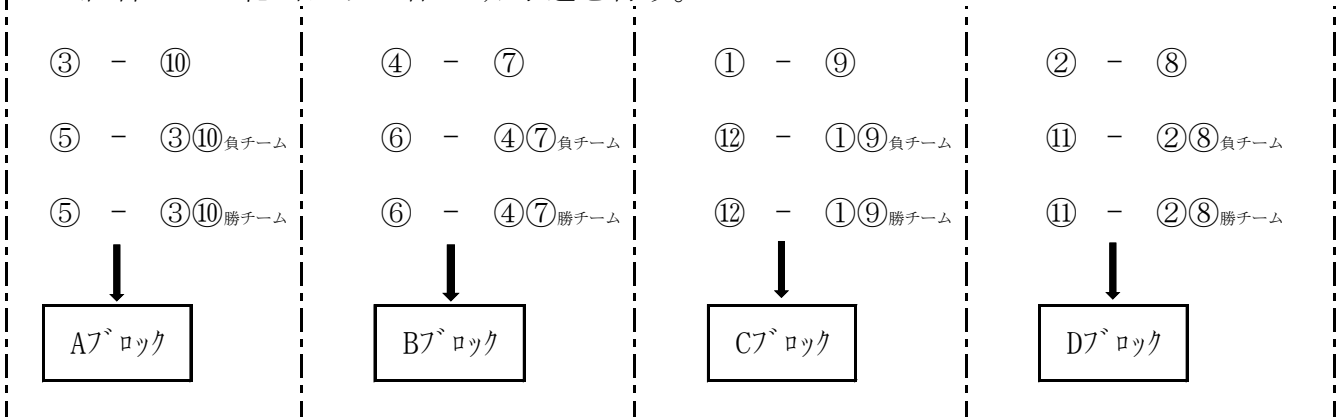

国民スポーツ大会軟式野球競技（成年男子）

<ブロック分け>

5/2(土)	5/2(土)	5/2(土)	5/2(土)
Aグループ <東部地区（福山）>	Bグループ <西部地区（大竹）>	Cグループ <南部地区（竹原）>	Dグループ <北部地区（三次）>
③ 小泉病院 ⑩ 西部(2) ⑤ 広島市	④ 造幣局広島支局 ⑦ 福山市 ⑥ 呉	① 広島日野自動車 ⑨ 西部(1) ⑫ 北部	② 広島ガス ⑧ 東部 ⑪ 南部

*前年度シードチーム ①広島日野自動車 ②小泉病院 ③造幣局広島 ④三井金属竹原
<支部代表チーム番号>
⑤ 広島市 ⑥ 呉 ⑦ 福山市 ⑧ 東部 ⑨ 西部(1) ⑩ 西部(2)
⑪ 南部 ⑫ 北部

<組合せ> 総当たりで各ブロック予選を行う。