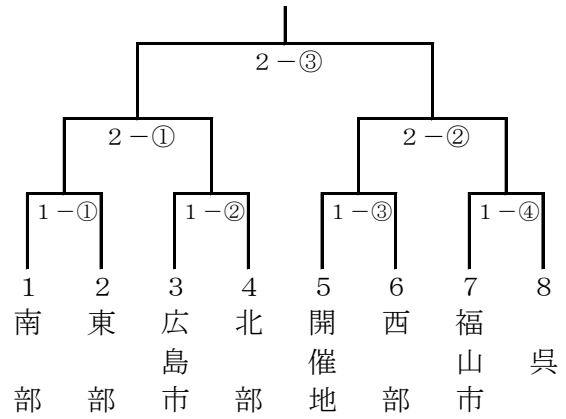

日本スポーツマスターズ大会
(北部/庄原さくら)