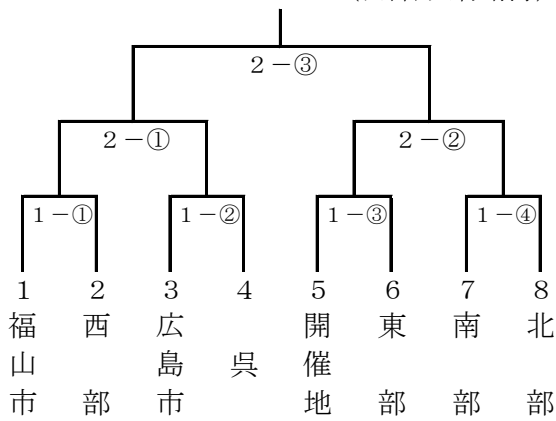

広島県軟式野球連盟県大会（一般） 組合せ表

西日本軟式野球大会（1部）
（東部/しまなみ）

西日本軟式野球大会（2部）
（西部/大竹晴海）

高松宮賜杯全日本軟式野球大会（1部）
（西部/大竹晴海）

高松宮賜杯全日本軟式野球大会（2部）
（南部/アクアS）

中国五県軟式野球大会（1部）
（呉/虹村公園）

中国五県軟式野球大会（2部）
（東部/因島）

広島県知事旗壮年軟式野球大会
(東部/やまみ三原)