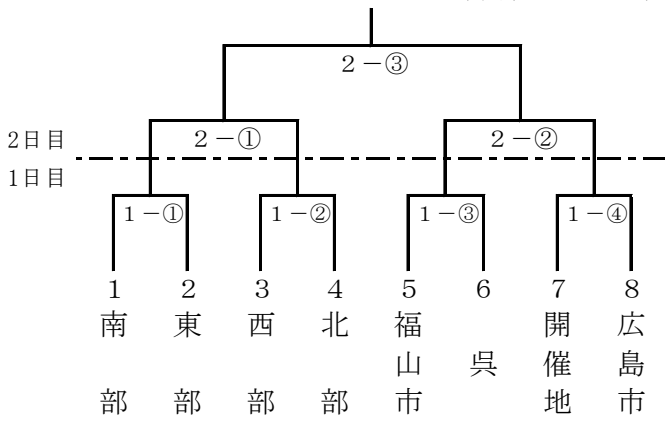

広島県軟式野球連盟県大会（一般） 組合せ表

西日本軟式野球大会（1部）
（東部/しまなみ）

西日本軟式野球大会（2部）
（西部/大竹晴海）

高松宮賜杯全日本軟式野球大会（1部）
（西部/大竹晴海）

高松宮賜杯全日本軟式野球大会（2部）
（南部/アクアS）

中国五県軟式野球大会（1部）
（呉/虹村公園）

中国五県軟式野球大会（2部）
（東部/因島）

広島県知事旗壮年軟式野球大会
(東部/やまみ三原)