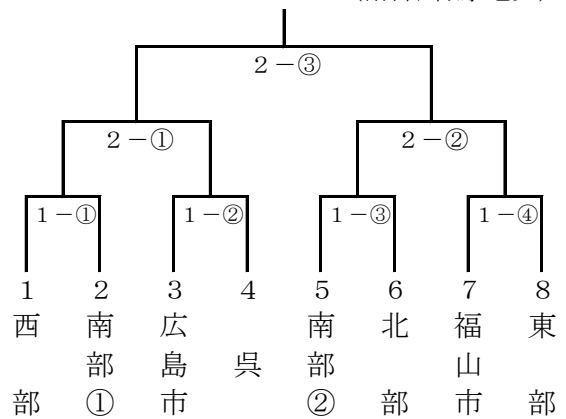

全日本シニア軟式野球大会 (50才大会)
(南部/竹原電発)