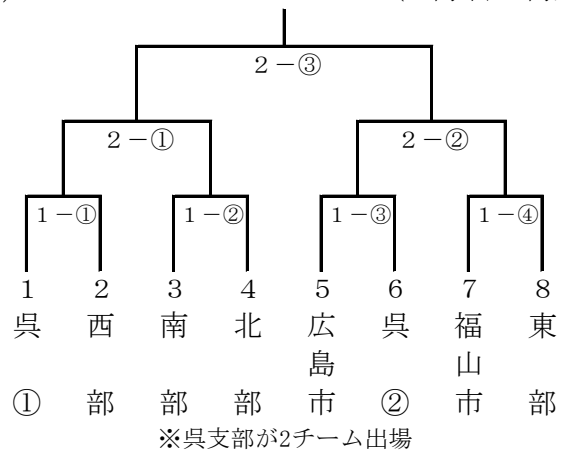

広島県軟式野球連盟県大会 (少年・学童) 組合せ表

全日本少年軟式野球大会 (福山市/福山市民)

全日本少年春季軟式野球大会 (福山市/福山市民)

中国ろうきん杯学童軟式野球選手権大会 (広島市/広島県営)

中国地区学童軟式野球選手権大会 (南部/竹原電発)

広島県スポーツ少年団軟式野球交流大会 (東部/府中さくら)

広島県教育事業団学童野球大会 (広島市/広島県営)

広島県少年野球「学童」選手権大会
 <TSS杯> (広島市/マツダ)