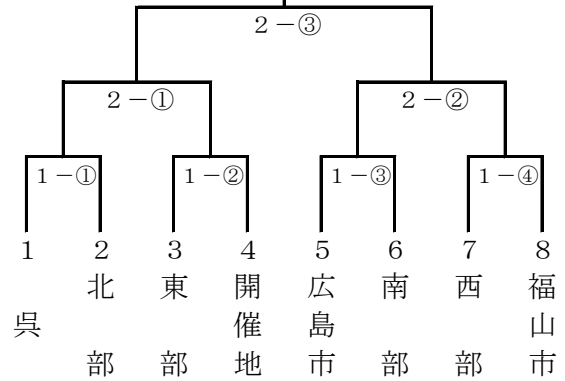

広島県軟式野球連盟県大会 (少年・学童) 組合せ表

全日本少年軟式野球大会 (福山市/福山市民)

全日本少年春季軟式野球大会 (福山市/福山市民)

中国ろうきん杯学童軟式野球選手権大会 (広島市/広島県営)

中国地区学童軟式野球選手権大会 (南部/竹原電発)

広島県スポーツ少年団軟式野球交流大会 (東部/府中さくら)

広島県教育事業団学童野球大会 (広島市/広島県営)

広島県少年野球「学童」選手権大会
 <TSS杯> (広島市/マツダ)