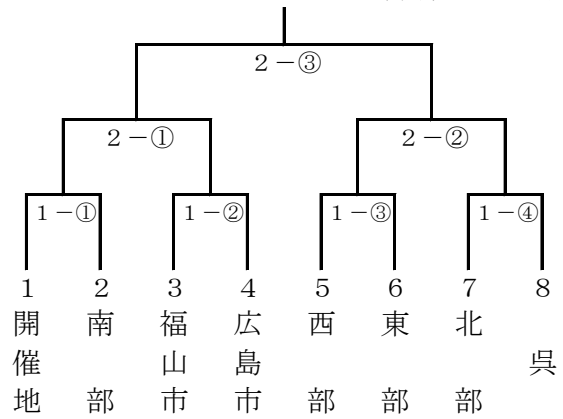

ぶんちゃんこごかなくんカップ
広島県学童軟式野球大会 (東部/しまなみ)