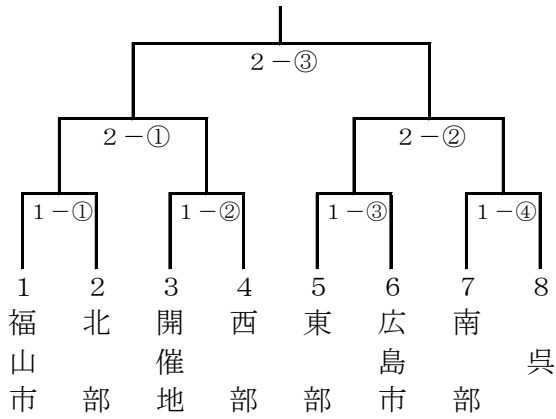

広島県軟式野球連盟県大会（一般） 組合せ表

西日本軟式野球大会（1部）
（東部/しまなみ）

西日本軟式野球大会（2部）
（西部/大竹晴海）

高松宮賜杯全日本軟式野球大会（1部）
（西部/大竹晴海）

高松宮賜杯全日本軟式野球大会（2部）
（南部/アクアS）

中国五県軟式野球大会（1部）
（呉/虹村公園）

中国五県軟式野球大会（2部）
（東部/因島）

広島県知事旗壮年軟式野球大会
(東部/やまみ三原)