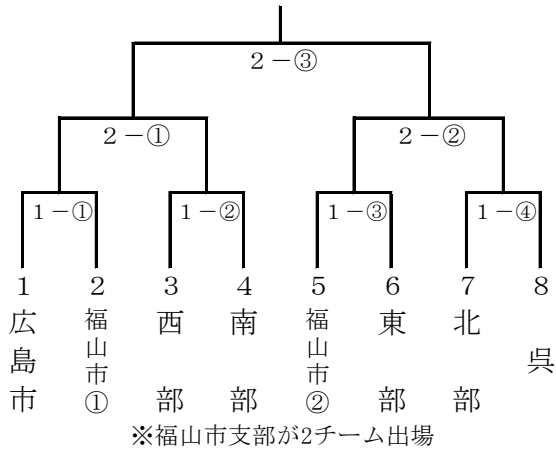

広島県軟式野球連盟県大会 (少年・学童) 組合せ表

全日本少年軟式野球大会 (福山市/福山市民)

全日本少年春季軟式野球大会 (福山市/福山市民)

中国ろうきん杯学童軟式野球選手権大会 (広島市/広島県営)

中国地区学童軟式野球選手権大会 (南部/竹原電発)

広島県スポーツ少年団軟式野球交流大会 (東部/府中さくら)

広島県教育事業団学童野球大会 (広島市/広島県営)

広島県少年野球「学童」選手権大会
 <TSS杯> (広島市/マツダ)