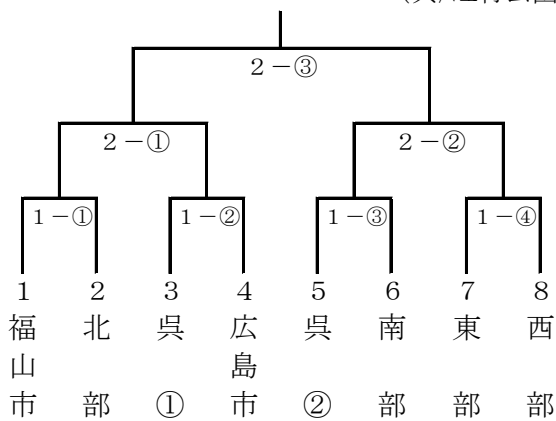

広島県軟式野球連盟県大会（一般） 組合せ表

西日本軟式野球大会（1部）
（東部/しまなみ）

西日本軟式野球大会（2部）
（西部/大竹晴海）

高松宮賜杯全日本軟式野球大会（1部）
（西部/大竹晴海）

高松宮賜杯全日本軟式野球大会（2部）
（南部/アクアS）

中国五県軟式野球大会（1部）
（呉/虹村公園）

中国五県軟式野球大会（2部）
（東部/因島）

広島県知事旗壮年軟式野球大会
(東部/やまみ三原)