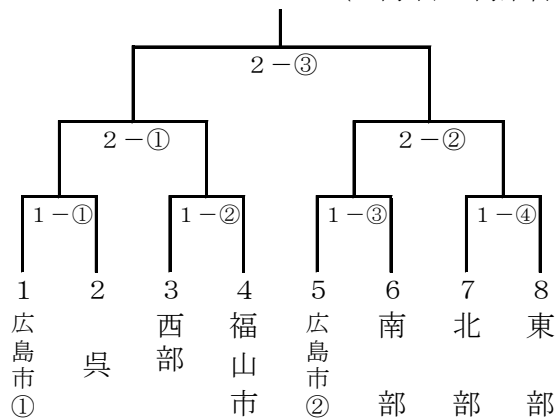

広島県軟式野球連盟県大会（一般） 組合せ表

西日本軟式野球大会（1部）
（東部/しまなみ）

西日本軟式野球大会（2部）
（西部/大竹晴海）

高松宮賜杯全日本軟式野球大会（1部）
（西部/大竹晴海）

高松宮賜杯全日本軟式野球大会（2部）
（南部/アクアS）

中国五県軟式野球大会（1部）
（呉/虹村公園）

中国五県軟式野球大会（2部）
（東部/因島）

広島県知事旗壮年軟式野球大会
(東部/やまみ三原)

日本スポーツマスターズ大会
(北部/庄原さくら)

中国五県都市対抗軟式野球大会
(呉/鶴岡一人)

※広島市支部が2チーム出場

全日本シニア軟式野球大会 (50才大会)
(南部/竹原電発)

天皇賜杯全日本軟式野球大会
(広島市/広島県営他)

※広島市支部が2チーム出場

広島県知事旗/西日本選手権大会
(福山市/福山市民)

※広島市支部が2チーム出場