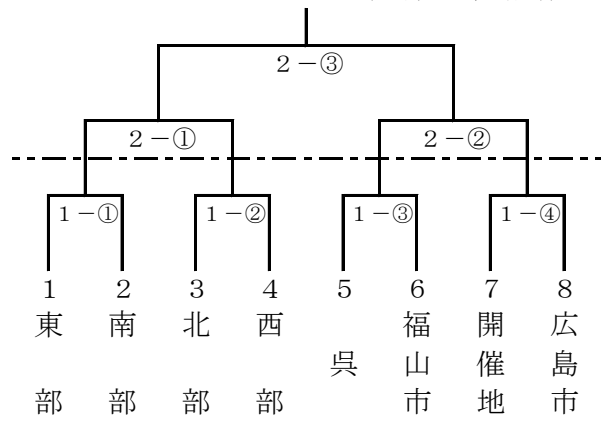

広島県軟式野球連盟県大会（一般） 組合せ表

西日本軟式野球大会（1部）
（東部/しまなみ）

西日本軟式野球大会（2部）
（西部/大竹晴海）

高松宮賜杯全日本軟式野球大会（1部）
（西部/大竹晴海）

高松宮賜杯全日本軟式野球大会（2部）
（南部/アクアS）

中国五県軟式野球大会（1部）
（呉/虹村公園）

中国五県軟式野球大会（2部）
（東部/因島）

広島県知事旗壮年軟式野球大会
(東部/やまみ三原)