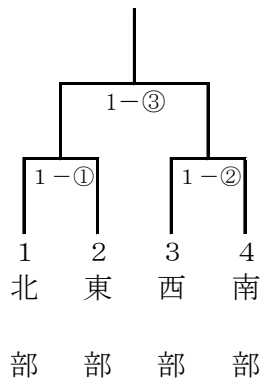

広島県軟式野球連盟県大会 (少年・学童) 組合せ表

全日本少年軟式野球大会 (福山市/福山市民)

全日本少年春季軟式野球大会 (福山市/福山市民)

中国ろうきん杯学童軟式野球選手権大会 (広島市/広島県営)

中国地区学童軟式野球選手権大会 (南部/竹原電発)

広島県スポーツ少年団軟式野球交流大会 (東部/府中さくら)

広島県教育事業団学童野球大会 (広島市/広島県営)

広島県少年野球「学童」選手権大会
 <TSS杯> (広島市/マツダ)